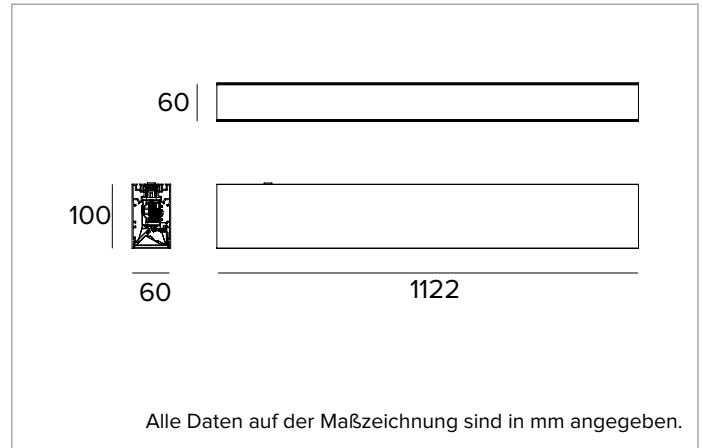

1T5645EL90 | LOGICO System - Decken/Pendelleuchte - Lichtbandmodul

Lineare LED-Leuchte für Deckenanbau- oder Pendelmontage

		3000K	H(m)	D(m)	Emax(lx)	
		Ra90		106°		
		Fixture Power	54W	1	2.66	1492
		Source Flux	5752lm	2	5.33	373
		Fixture Flux	3917lm	3	7.99	166
		Efficacy	73lm/W	4	10.65	93
TS1466	Imax=259cd/klm	Imax	1492cd	5	13.32	60

Farbe und Oberfläche: Tiefschwarz

Abmessungen: L=1122mm

Gewicht: 4Kg

Version: LINEAR

Schutzart: IP20

ELEKTRISCHE MERKMALE

Integriertes elektronisches ON-OFF. Einschließlich Zuleitungen für eine Durchgangsverdrahtung (max. 2,0kW bei Deckenanbau- und -einbau-; max. 0,6kW bei Pendelmontage). Batterie-Notstromversorgung erhältlich auf Anfrage. Leuchten gemäß EN 60598-2-22 für die Stromversorgung über ein zentrales Notstromsystem CPSS (Central Power Supply System); Bereiche mit hohem Risiko ausgeschlossen. Die voreingestellte Leistungsaufnahme und der voreingestellte Lichtstrom betragen 100% an AC und 100% an DC.